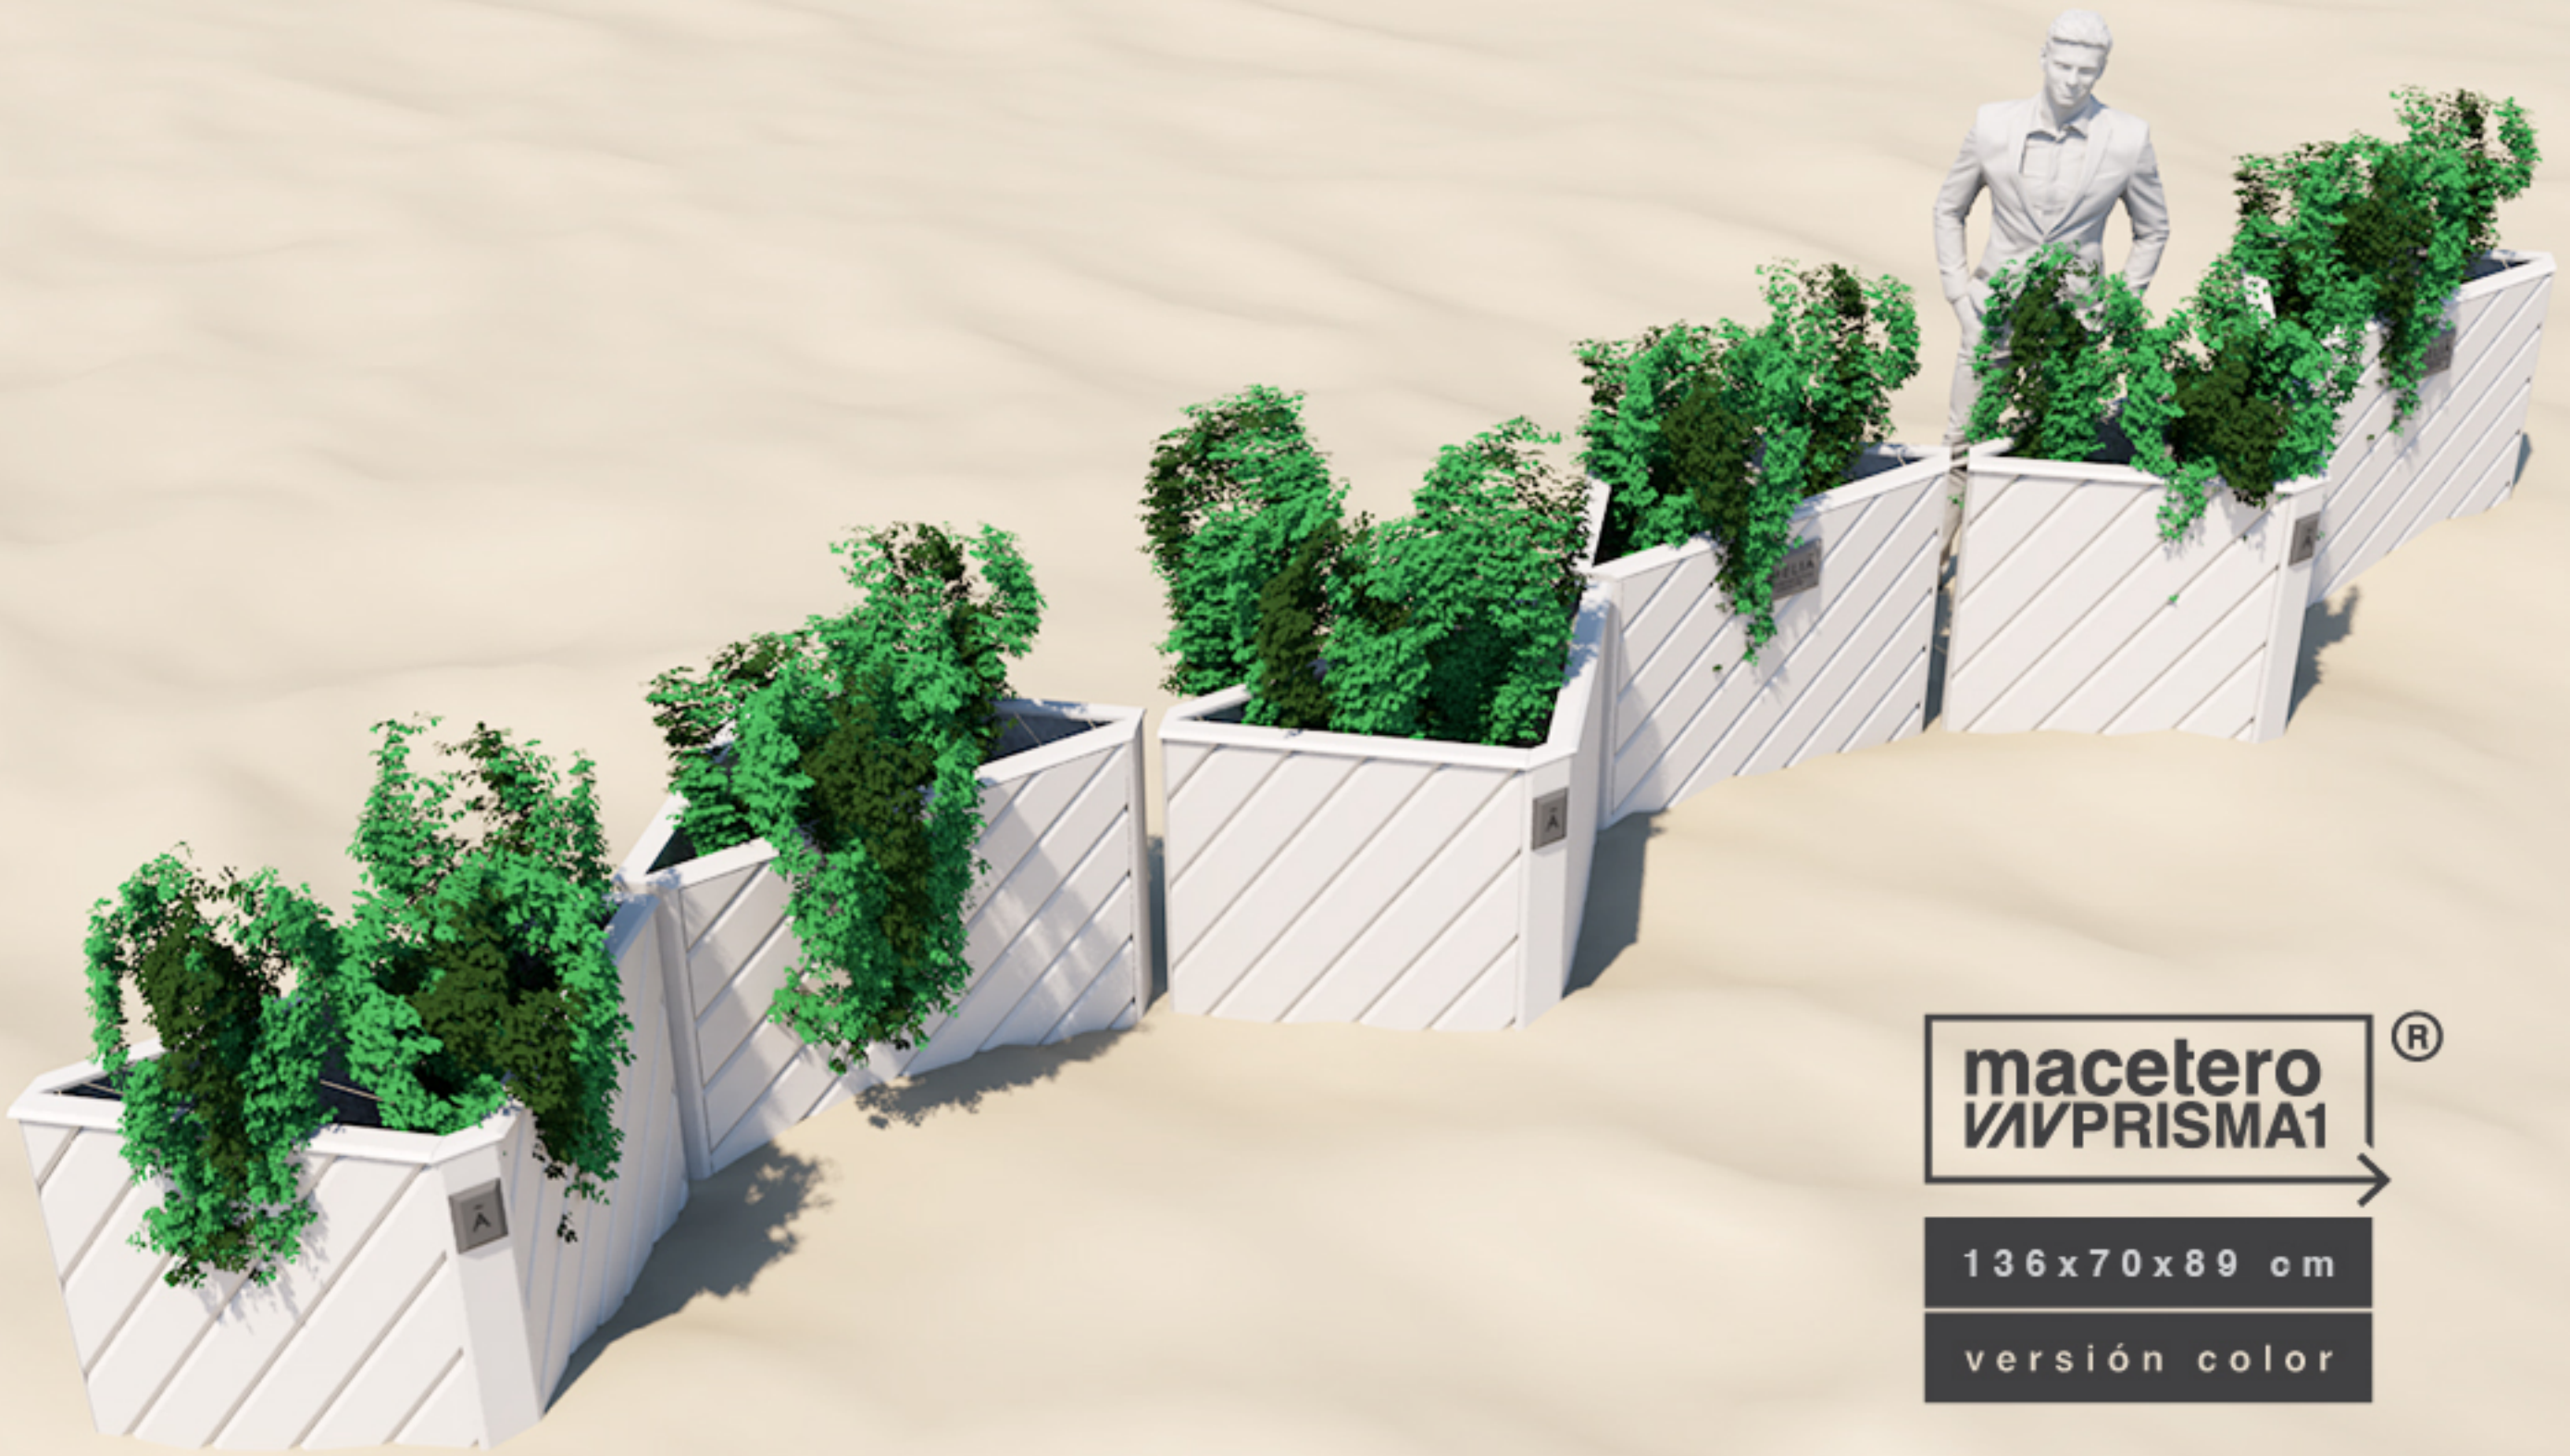

macetero ®
VIVPRISMA1

136x70x89 cm

versión color