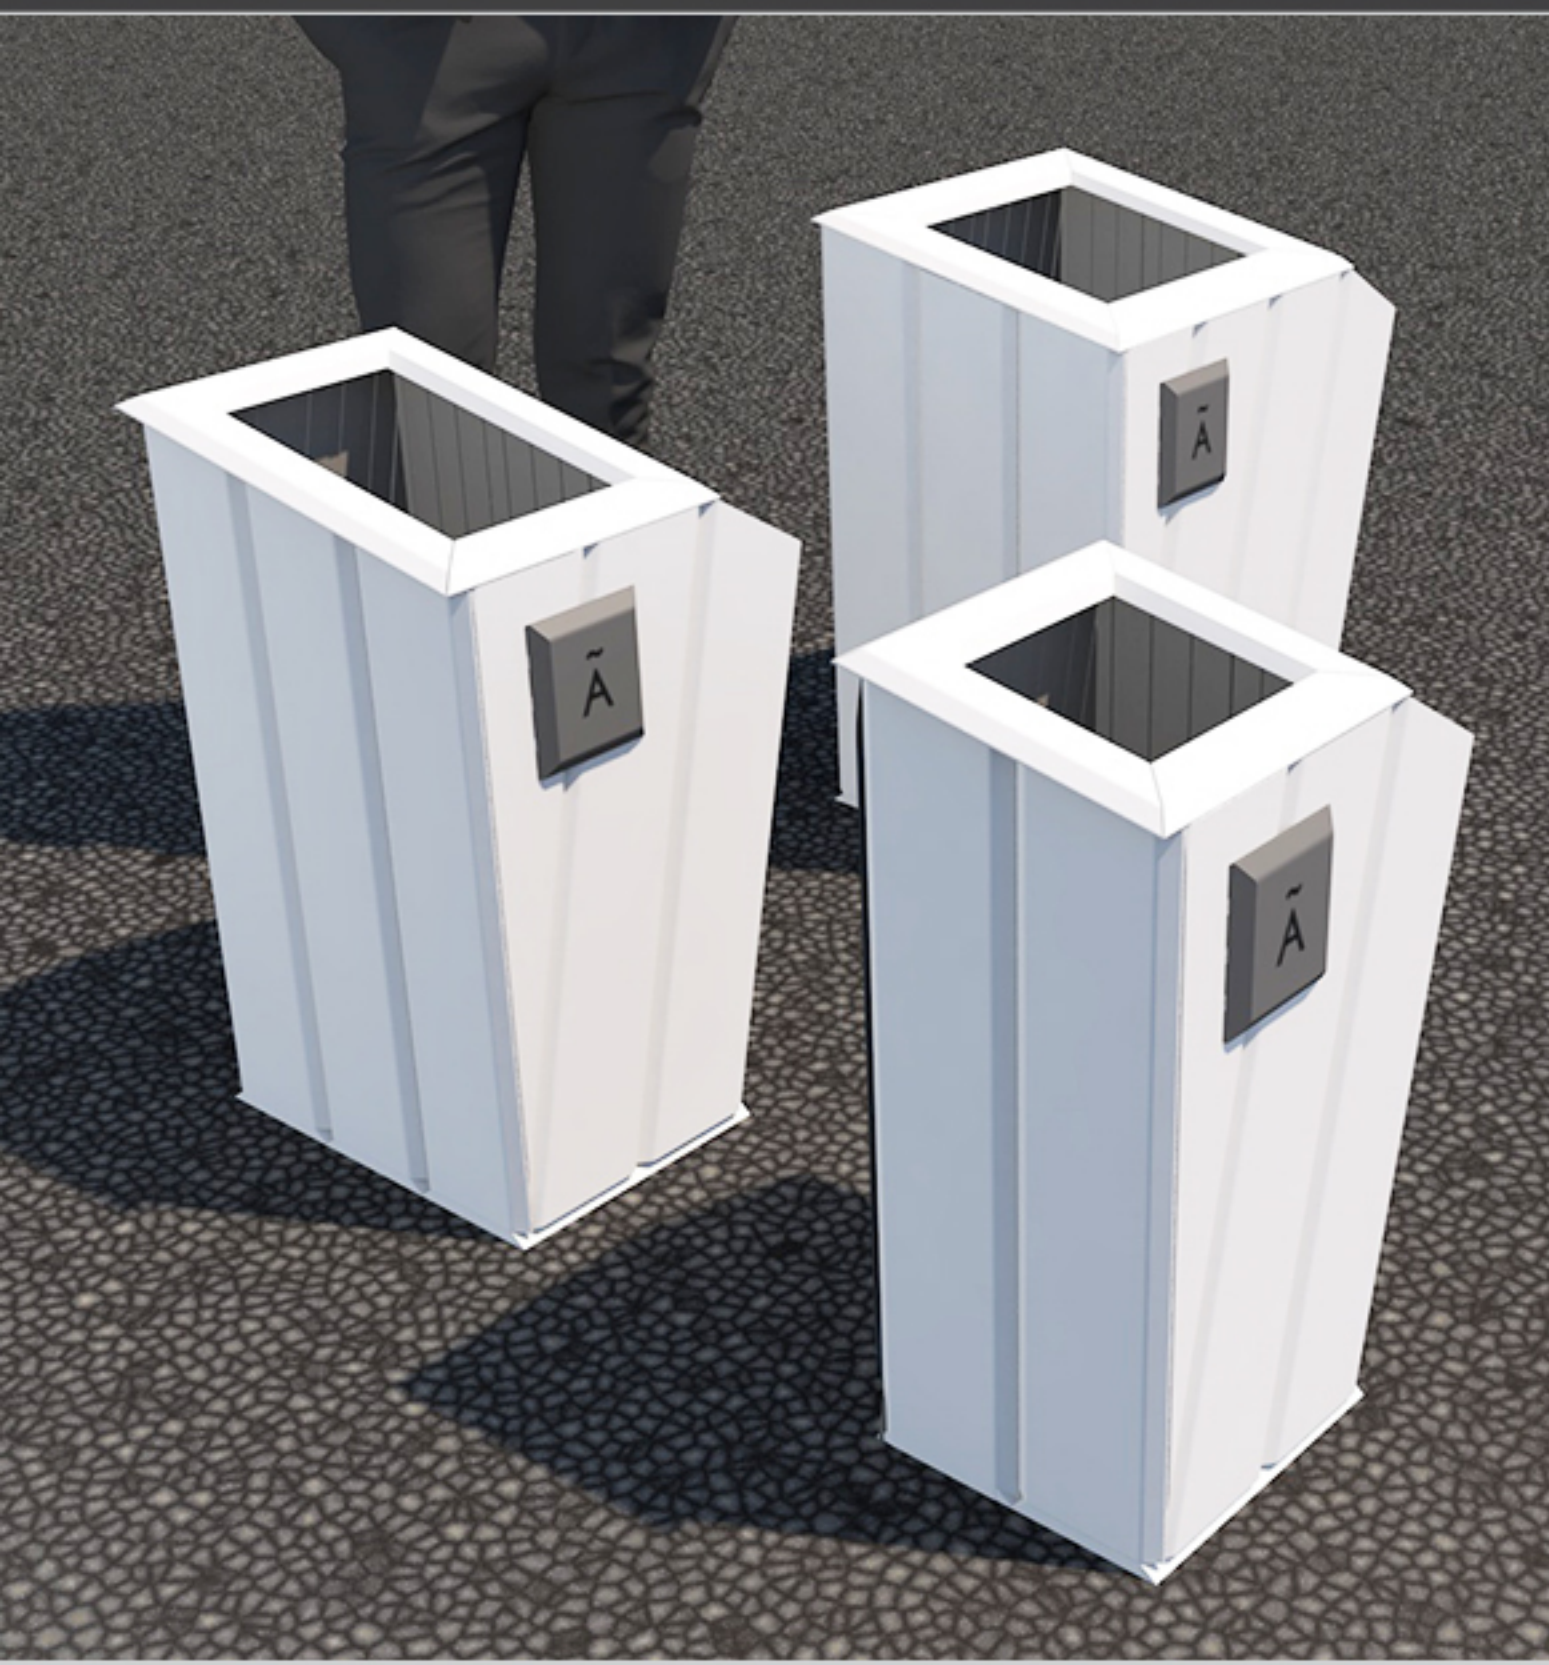

eco-madera **wpc** + pintura **esmalte al agua**
cesto-cenicero

cesto ecológico

diseño industrial y producción (taller)