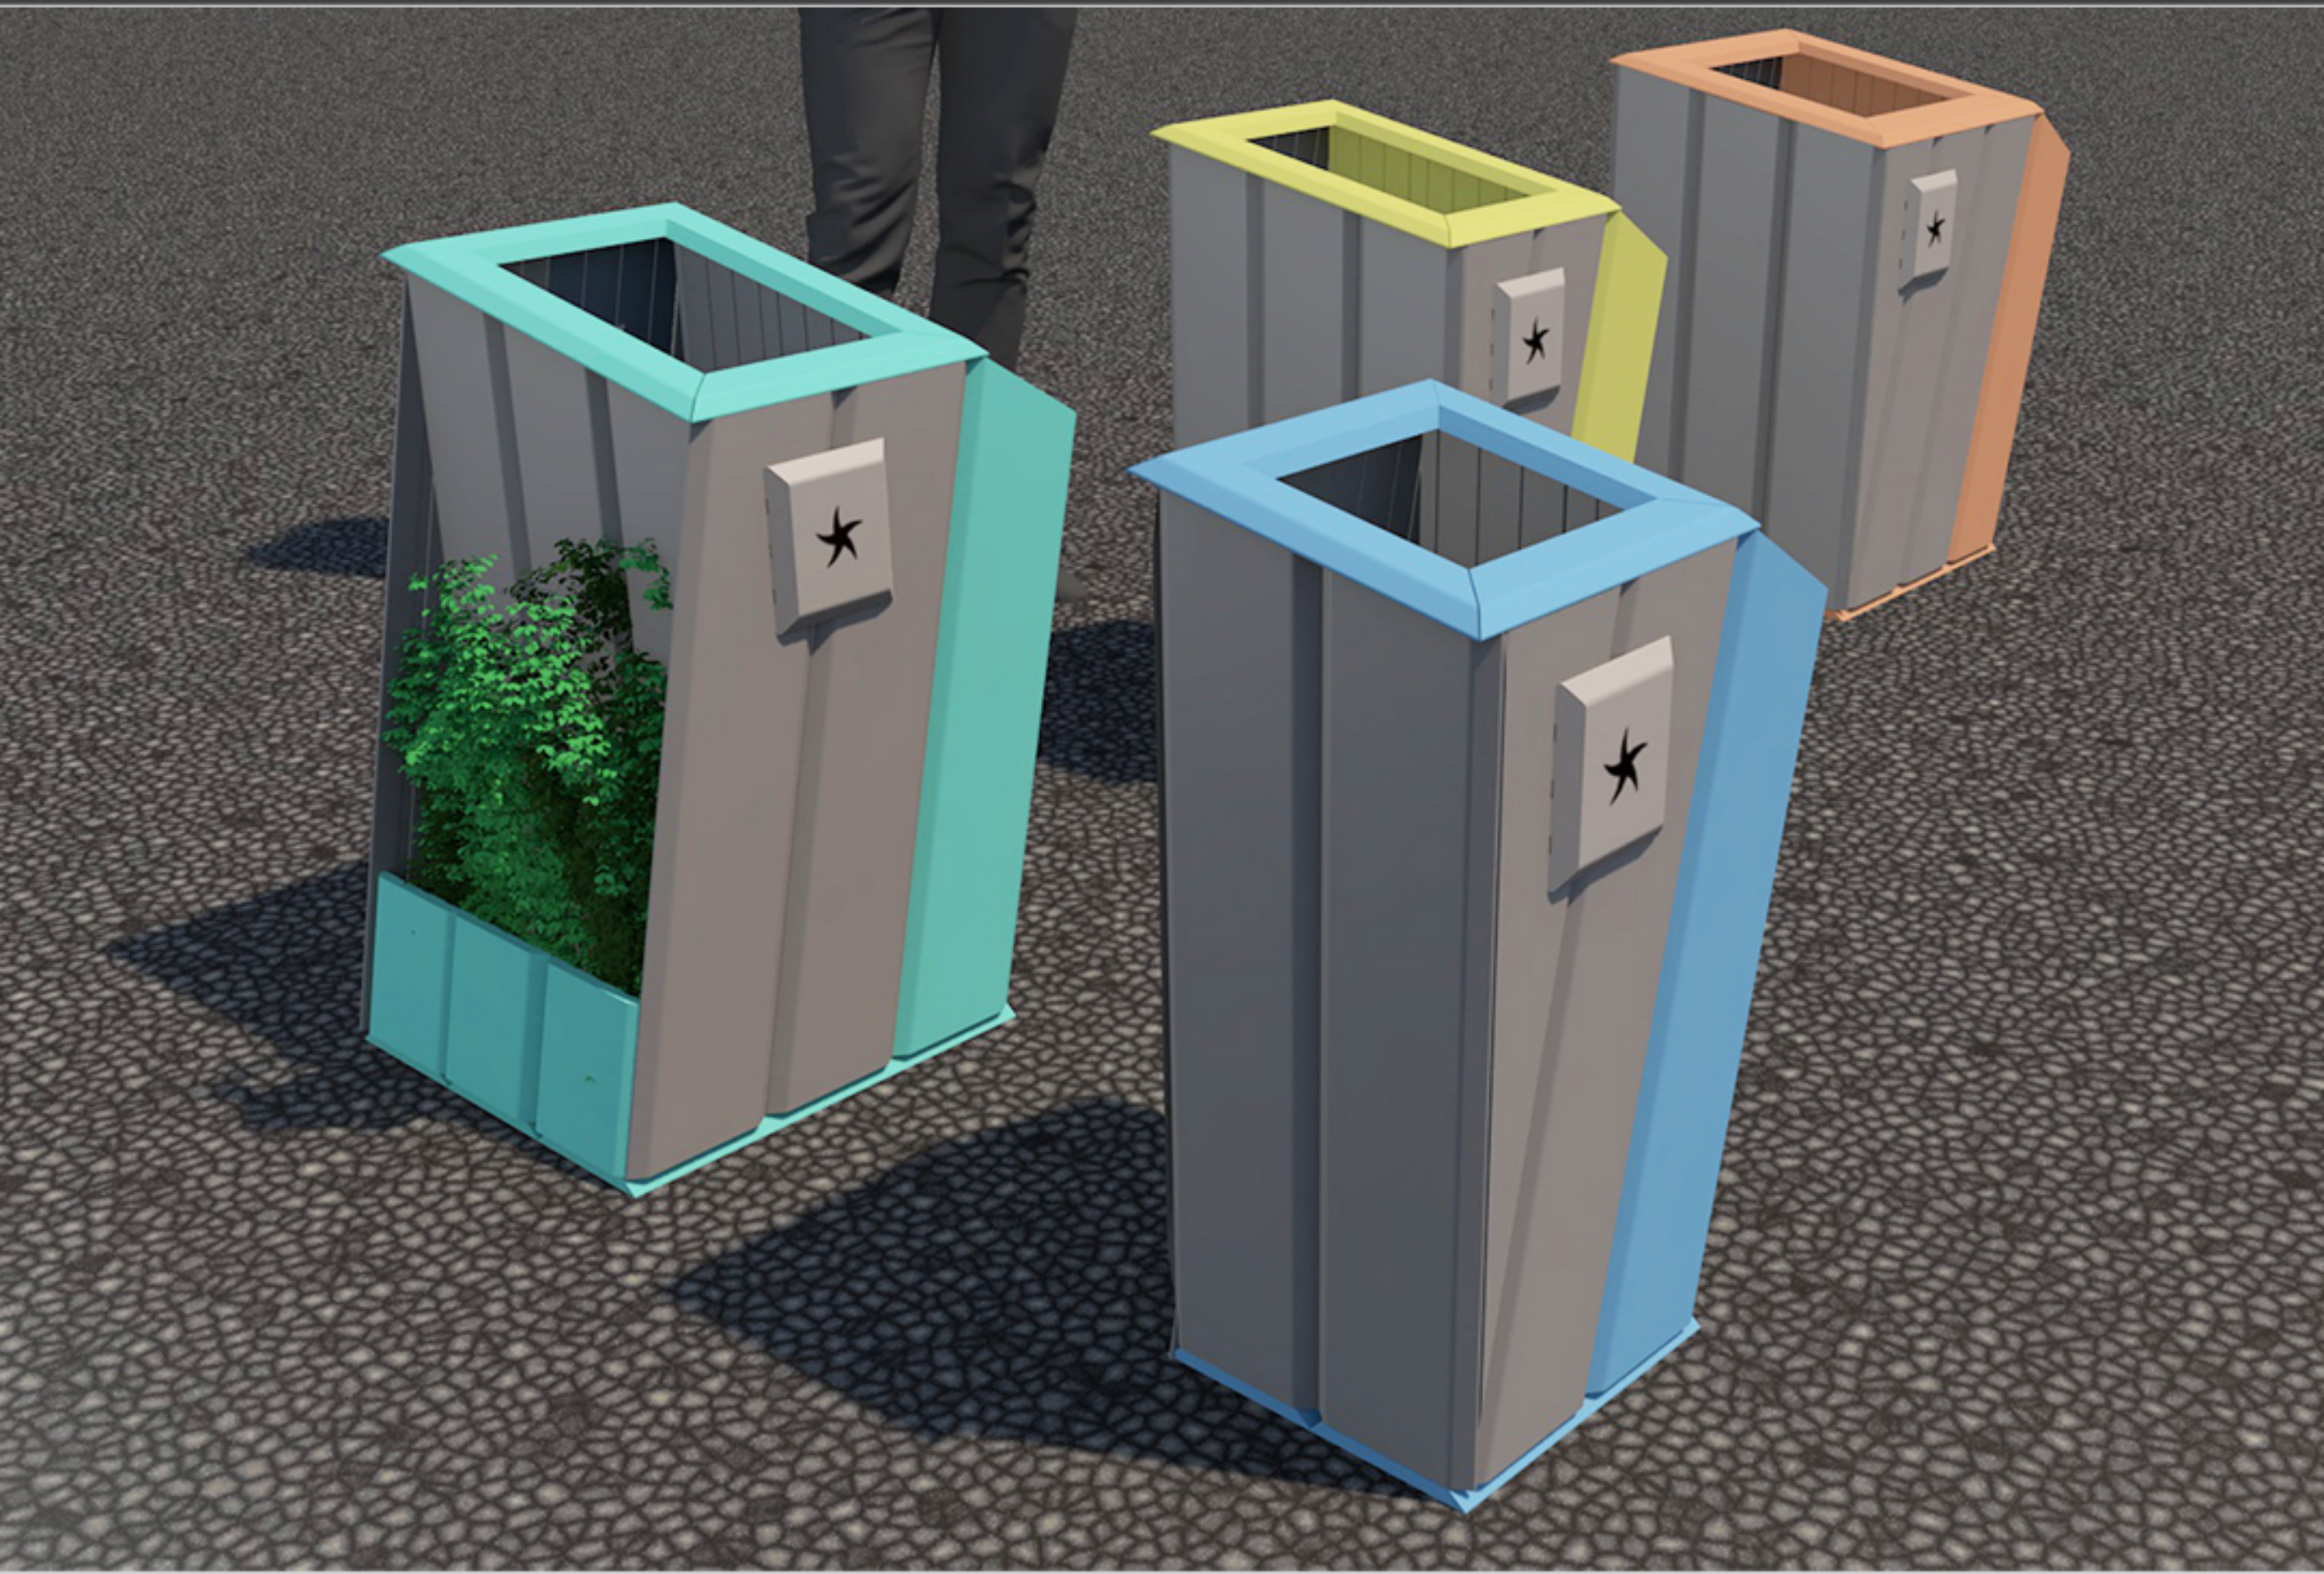

estudio taller

cestos ecológicos
diseño industrial y producción (taller)

DISEÑO INNOVACIÓN

estudio taller

cesto VAVC2[®]

64 x 37 Ø cm

versión color

eco-madera wpc + pintura esmalte al agua

cesto VAV F1 ®

110x30x16 cm
Color Blanco
Tapa-Depósito
CENICERO

cesto ecológico
eco-madera^{wpc}

eco-madera^{wpc} + pintura **esmalte al agua**

cenicero ecológico
diseño industrial y producción (taller)

DISEÑO INNOVACIÓN

versión color

eco-madera **wpc** + pintura **esmalte al agua**
cesto-cenicero-macetero

cesto ecológico

diseño industrial y producción (taller)

eco-madera **wpc** + pintura **esmalte al agua**
cesto-cenicero

cesto ecológico

diseño industrial y producción (taller)

DISEÑO INNOVACIÓN

estudio taller

cesto **VAV2in1**®

versión color

eco-madera **wpc** + pintura **esmalte al agua**
cesto-cenicero

cesto ecológico