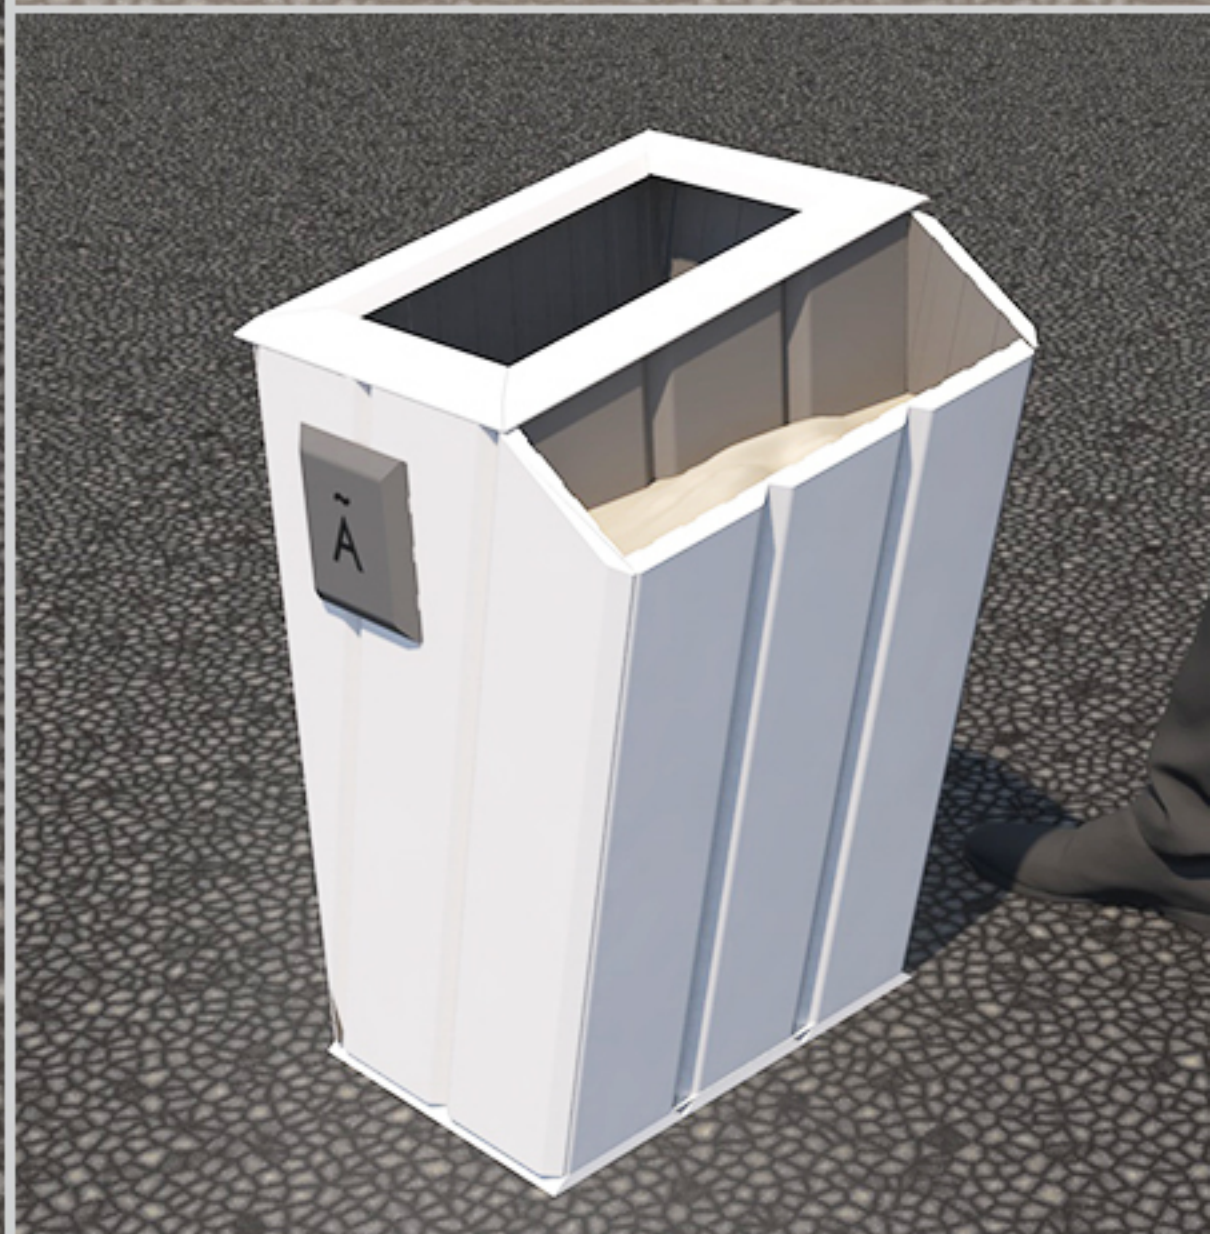

cesto VAV F1 ®

110x30x16 cm
Color Blanco
Tapa-Depósito
CENICERO

cesto ecológico
eco-madera^{wpc}

eco-madera^{wpc} + pintura **esmalte al agua**

cenicero ecológico
diseño industrial y producción (taller)

DISEÑO INNOVACIÓN

110 x 45 cm

eco-madera ^{wpc}

cesto ecológico
diseño industrial y producción (taller)

DISEÑO INNOVACIÓN

estudio taller

cesto VAV P3[®]

eco-madera ^{wpc} + pintura ^{esmalte al agua}

cesto ecológico

diseño industrial y producción (taller)

cesto VAV3in1®

eco-madera **wpc** + pintura **esmalte al agua**
cesto-cenicero-macetero

cesto ecológico
diseño industrial y producción (taller)

DISEÑO INNOVACIÓN

estudio taller

cesto VAV2in1®

82 L

42 x 44,8 cm
70 cm

eco-madera **wpc** + pintura **esmalte al agua**
cesto-cenicero

cesto ecológico
diseño industrial y producción (taller)

DISEÑO INNOVACIÓN

estudio taller

cesto VAV3in1®