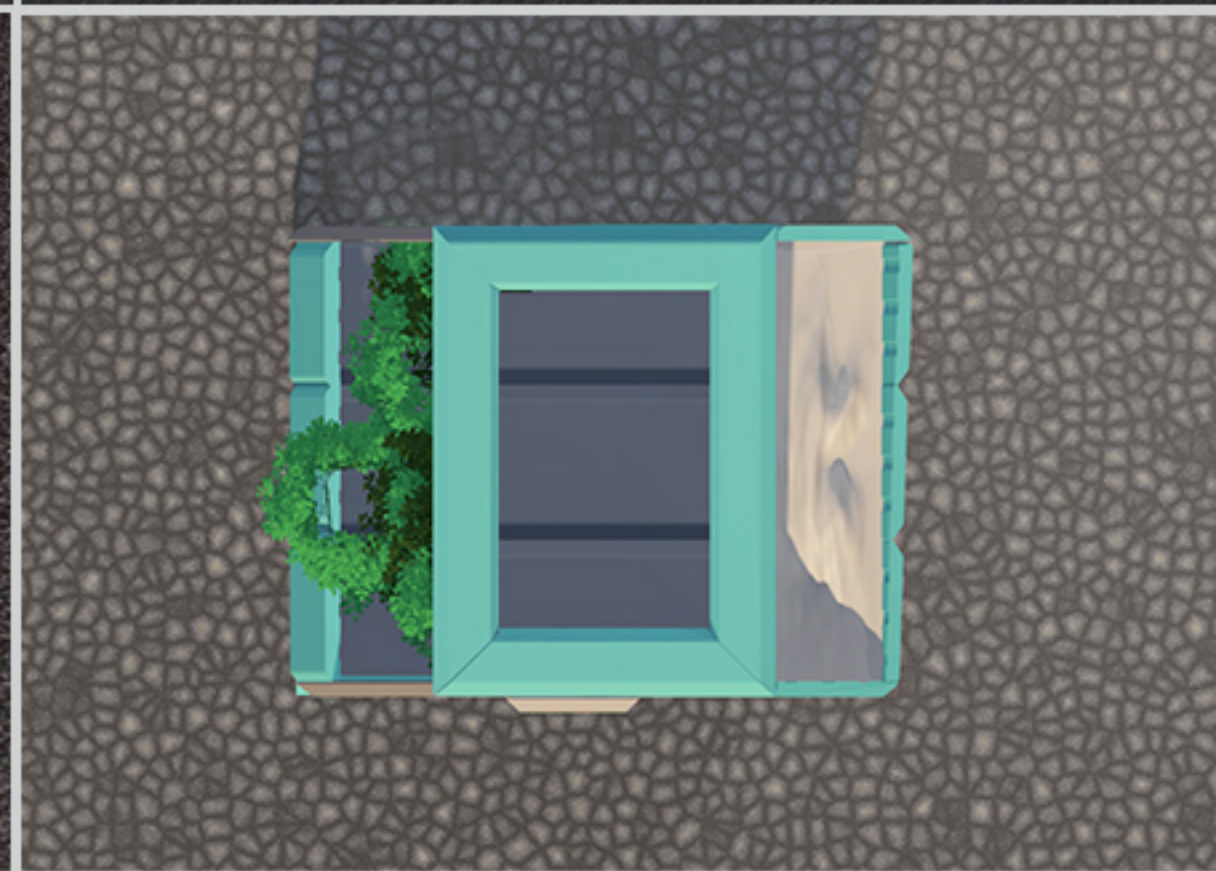

cesto VAV2in1®

82 L

42 x 44,8 cm
70 cm

eco-madera **wpc** + pintura **esmalte al agua**
cesto-cenicero

cesto ecológico
diseño industrial y producción (taller)

DISEÑO INNOVACIÓN

estudio taller

cesto VAV3in1®