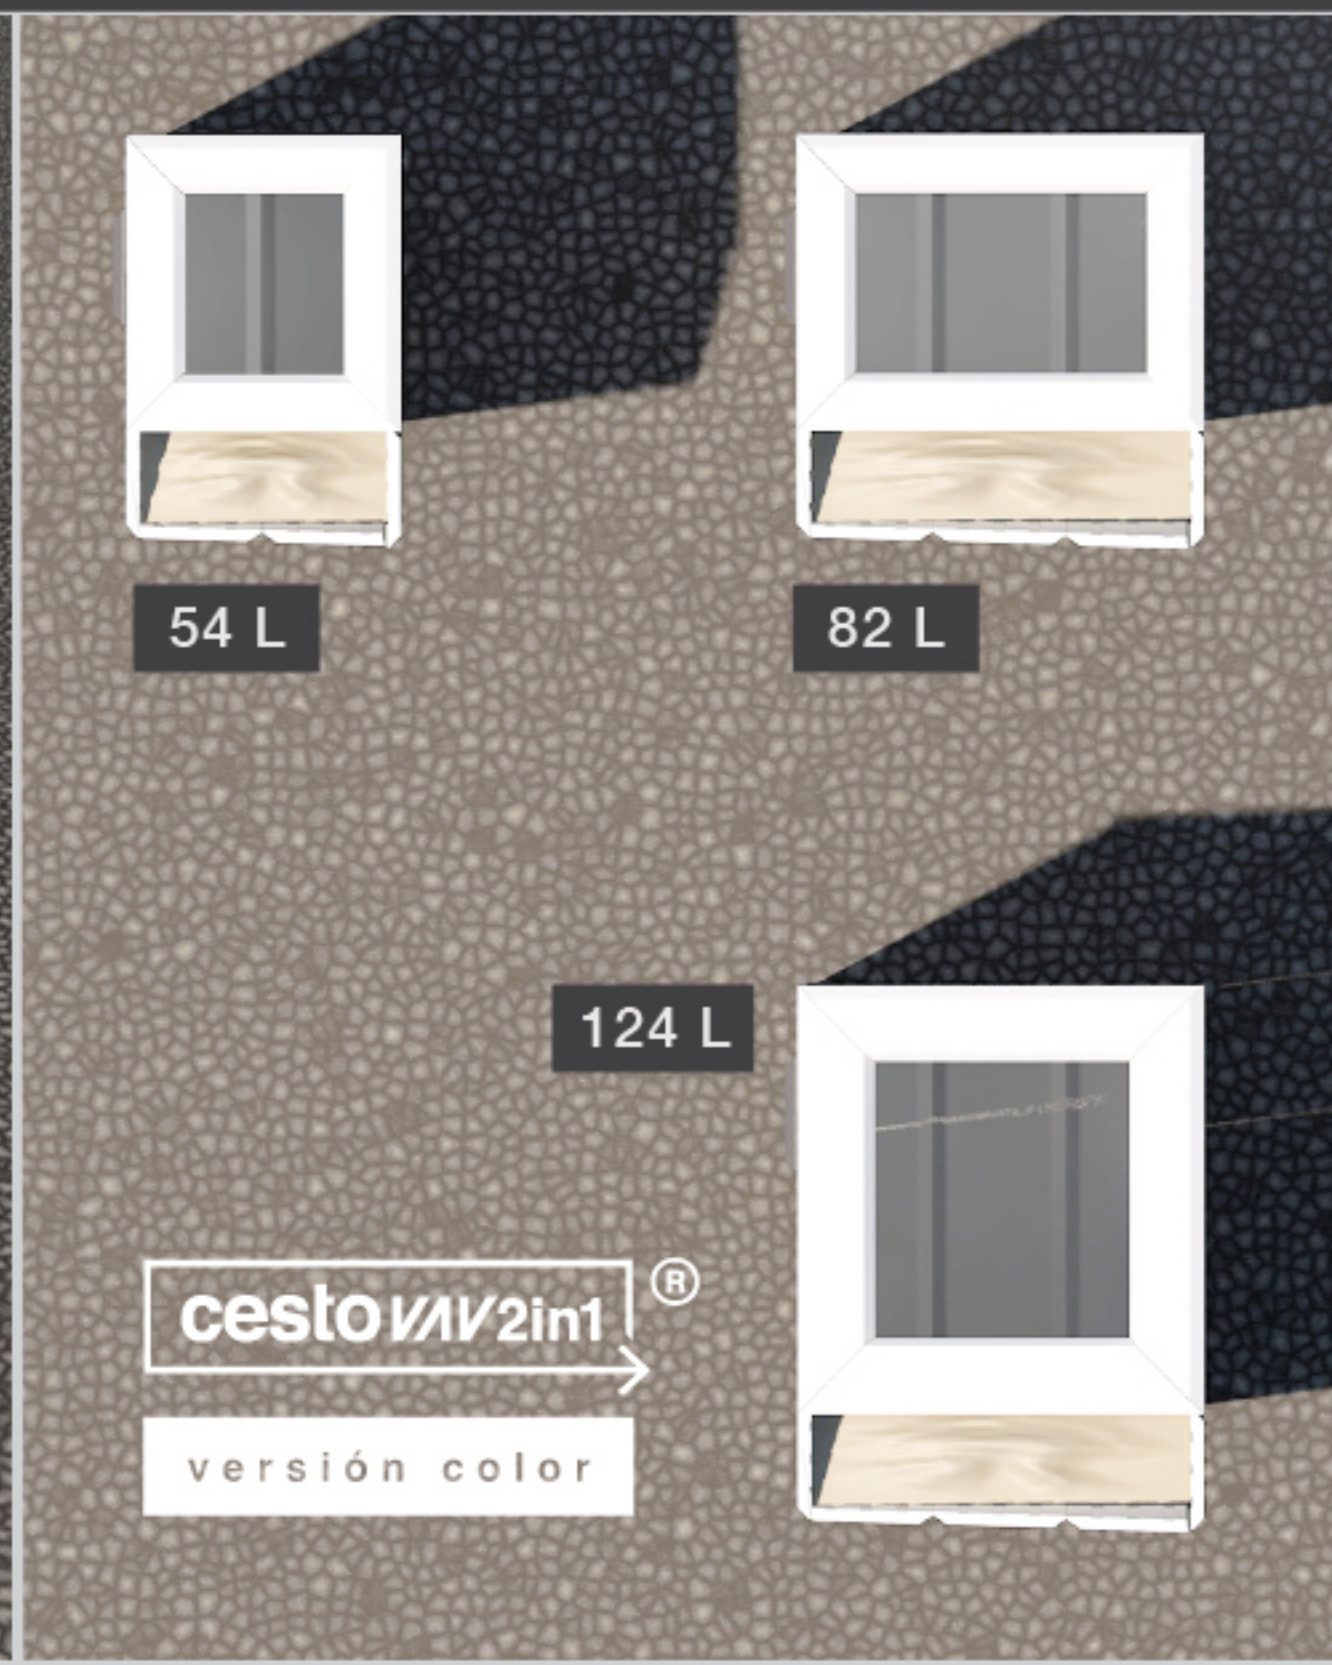

eco-madera **wpc** + pintura **esmalte al agua**
cesto-cenicero

cesto ecológico

diseño industrial y producción (taller)