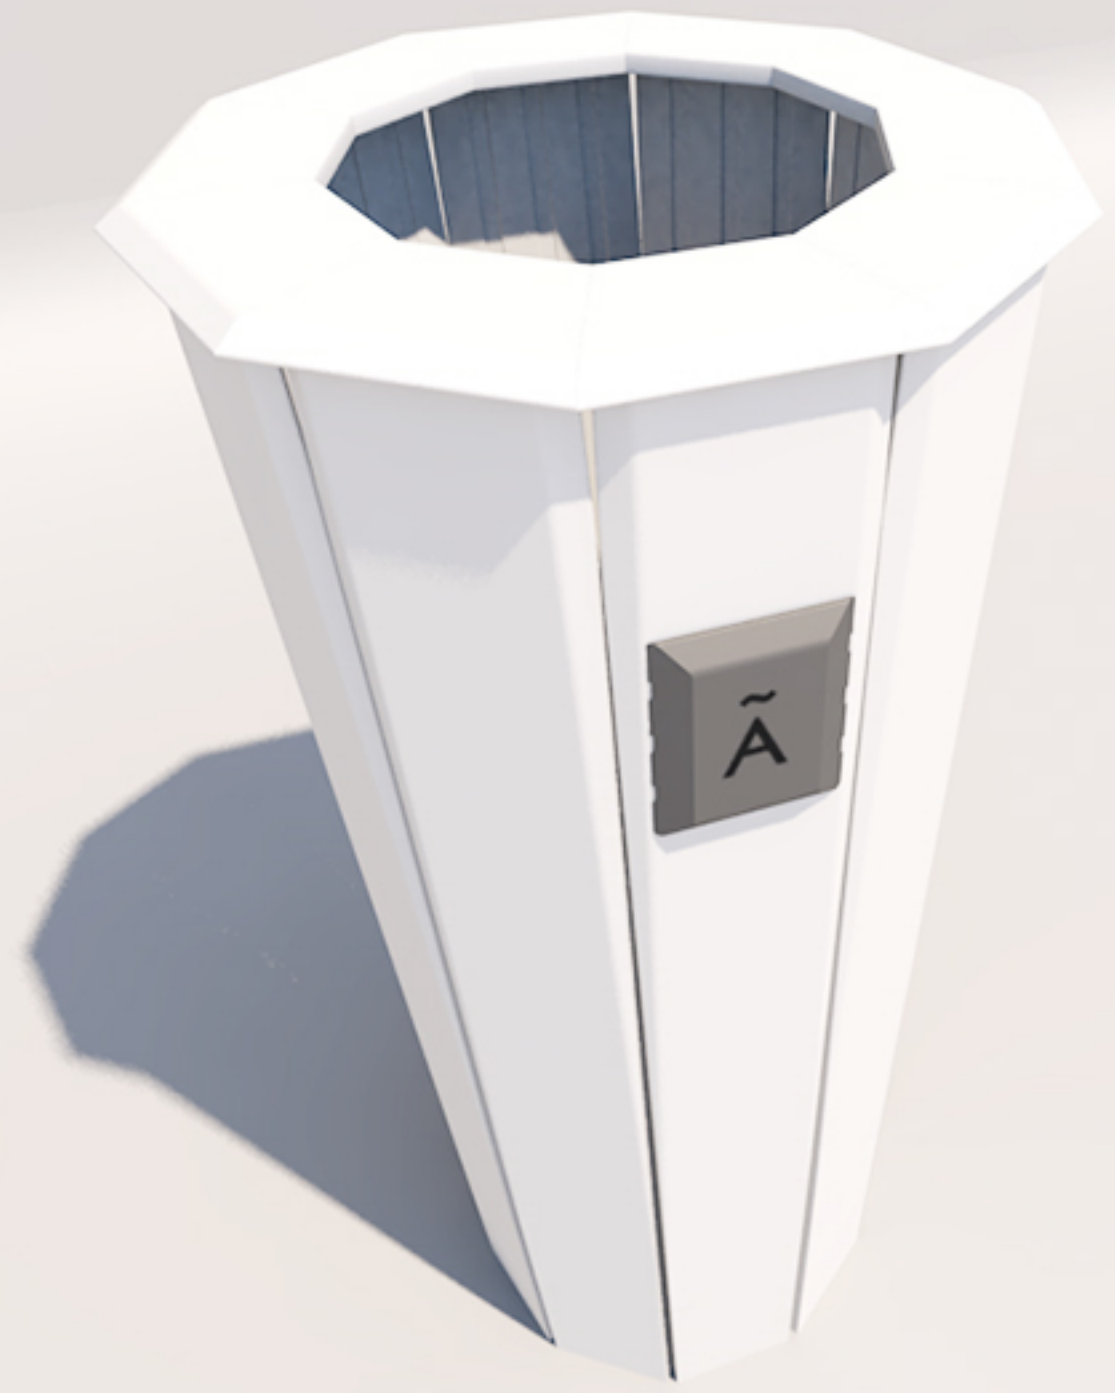

estudio taller

cestos ecológicos
diseño industrial y producción (taller)

DISEÑO INNOVACIÓN

estudio taller

cesto VAVC2[®]

64 x 37 Ø cm

versión color

eco-madera wpc + pintura esmalte al agua

cesto ecológico

diseño industrial y producción (taller)

DISEÑO INNOVACIÓN

estudio taller

macetero VAVM1[®]

44 x 46 Ø cm

versión color

eco-madera **wpc** + pintura **esmalte al agua**

macetero ecológico
diseño industrial y producción (taller)

macetero VAVM2[®]

100 x 460 cm

versión color

eco-madera **wpc** + pintura **esmalte al agua**

macetero ecológico
diseño industrial y producción (taller)

cesto VAV F1 ®

110x30x16 cm
Color Blanco
Tapa-Depósito
CENICERO

cesto ecológico
eco-madera^{wpc}

eco-madera^{wpc} + pintura **esmalte al agua**

cenicero ecológico
diseño industrial y producción (taller)

DISEÑO INNOVACIÓN