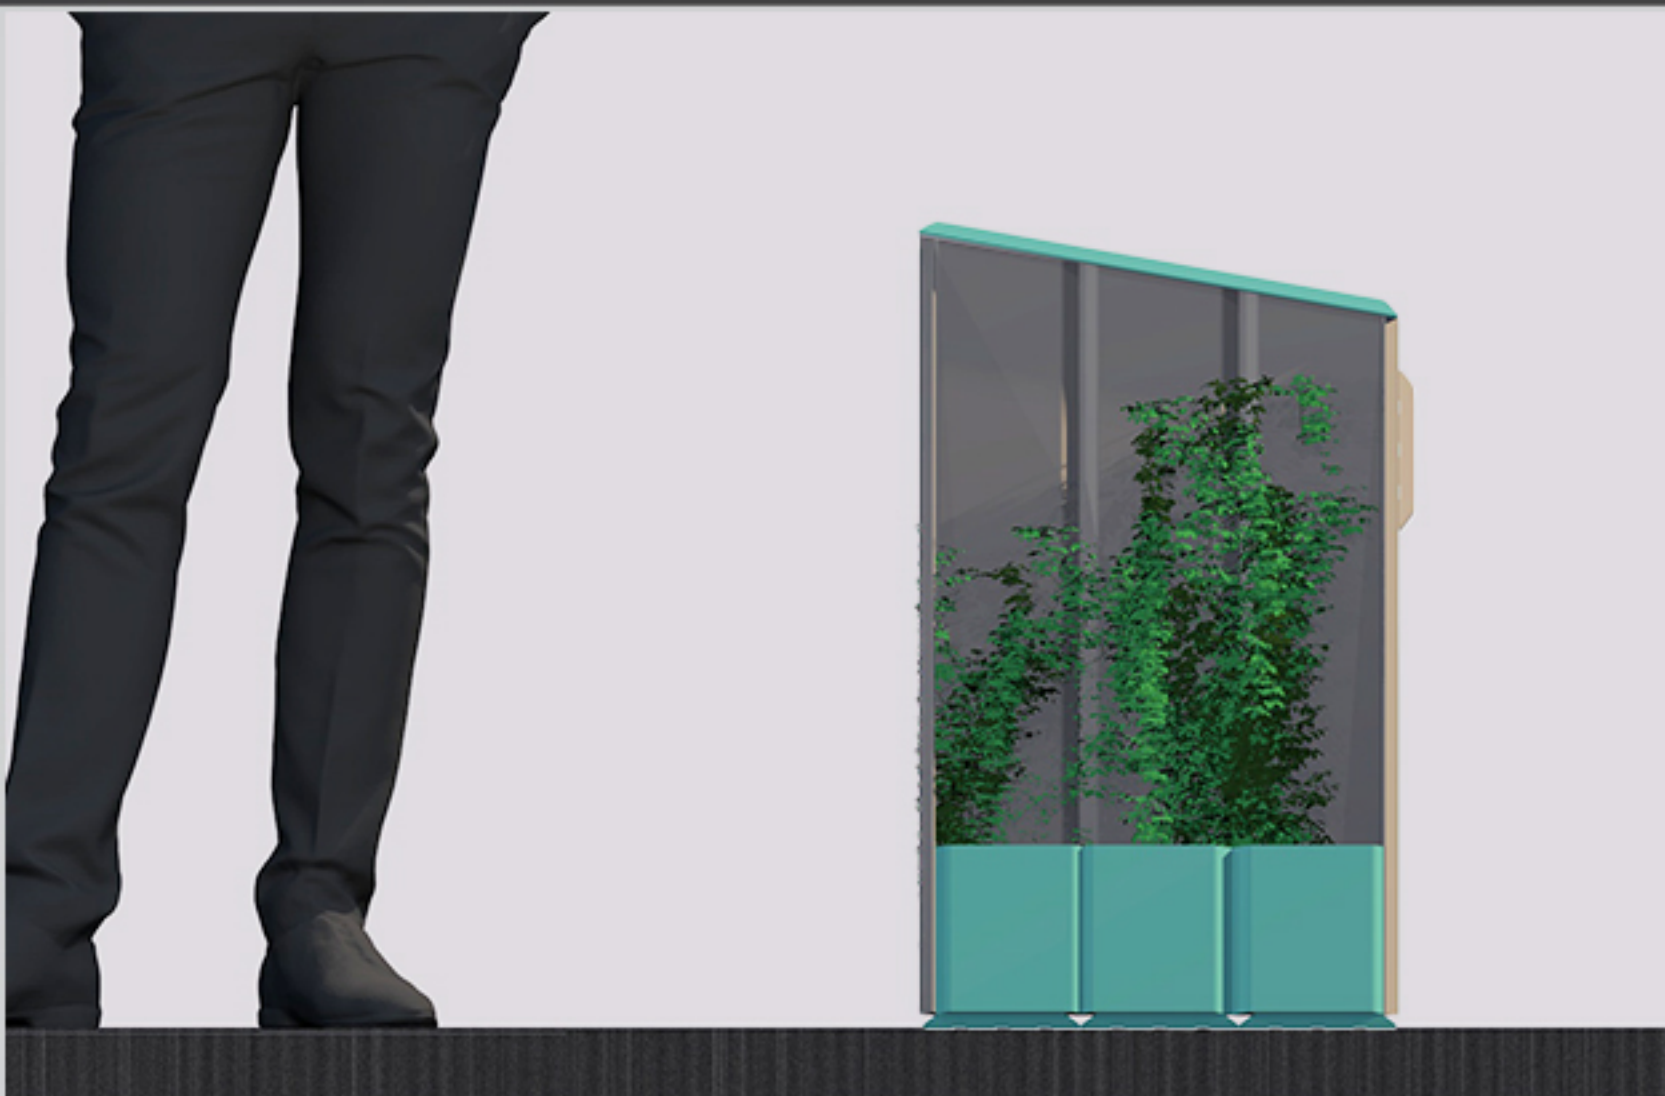

estudio taller

cestos ecológicos
diseño industrial y producción (taller)

DISEÑO INNOVACIÓN

estudio taller

cesto VAVC2[®]

64 x 37 Ø cm

versión color

eco-madera wpc + pintura esmalte al agua

cesto VAV F1 ®

110x30x16 cm
Color Blanco
Tapa-Depósito
CENICERO

cesto ecológico
eco-madera^{wpc}

eco-madera^{wpc} + pintura **esmalte al agua**

cenicero ecológico
diseño industrial y producción (taller)

DISEÑO INNOVACIÓN

cesto VAV2in1®

82 L

42 x 44,8 cm
70 cm

eco-madera **wpc** + pintura **esmalte al agua**
cesto-cenicero

cesto ecológico
diseño industrial y producción (taller)

DISEÑO INNOVACIÓN

estudio taller

cesto VAV3in1®