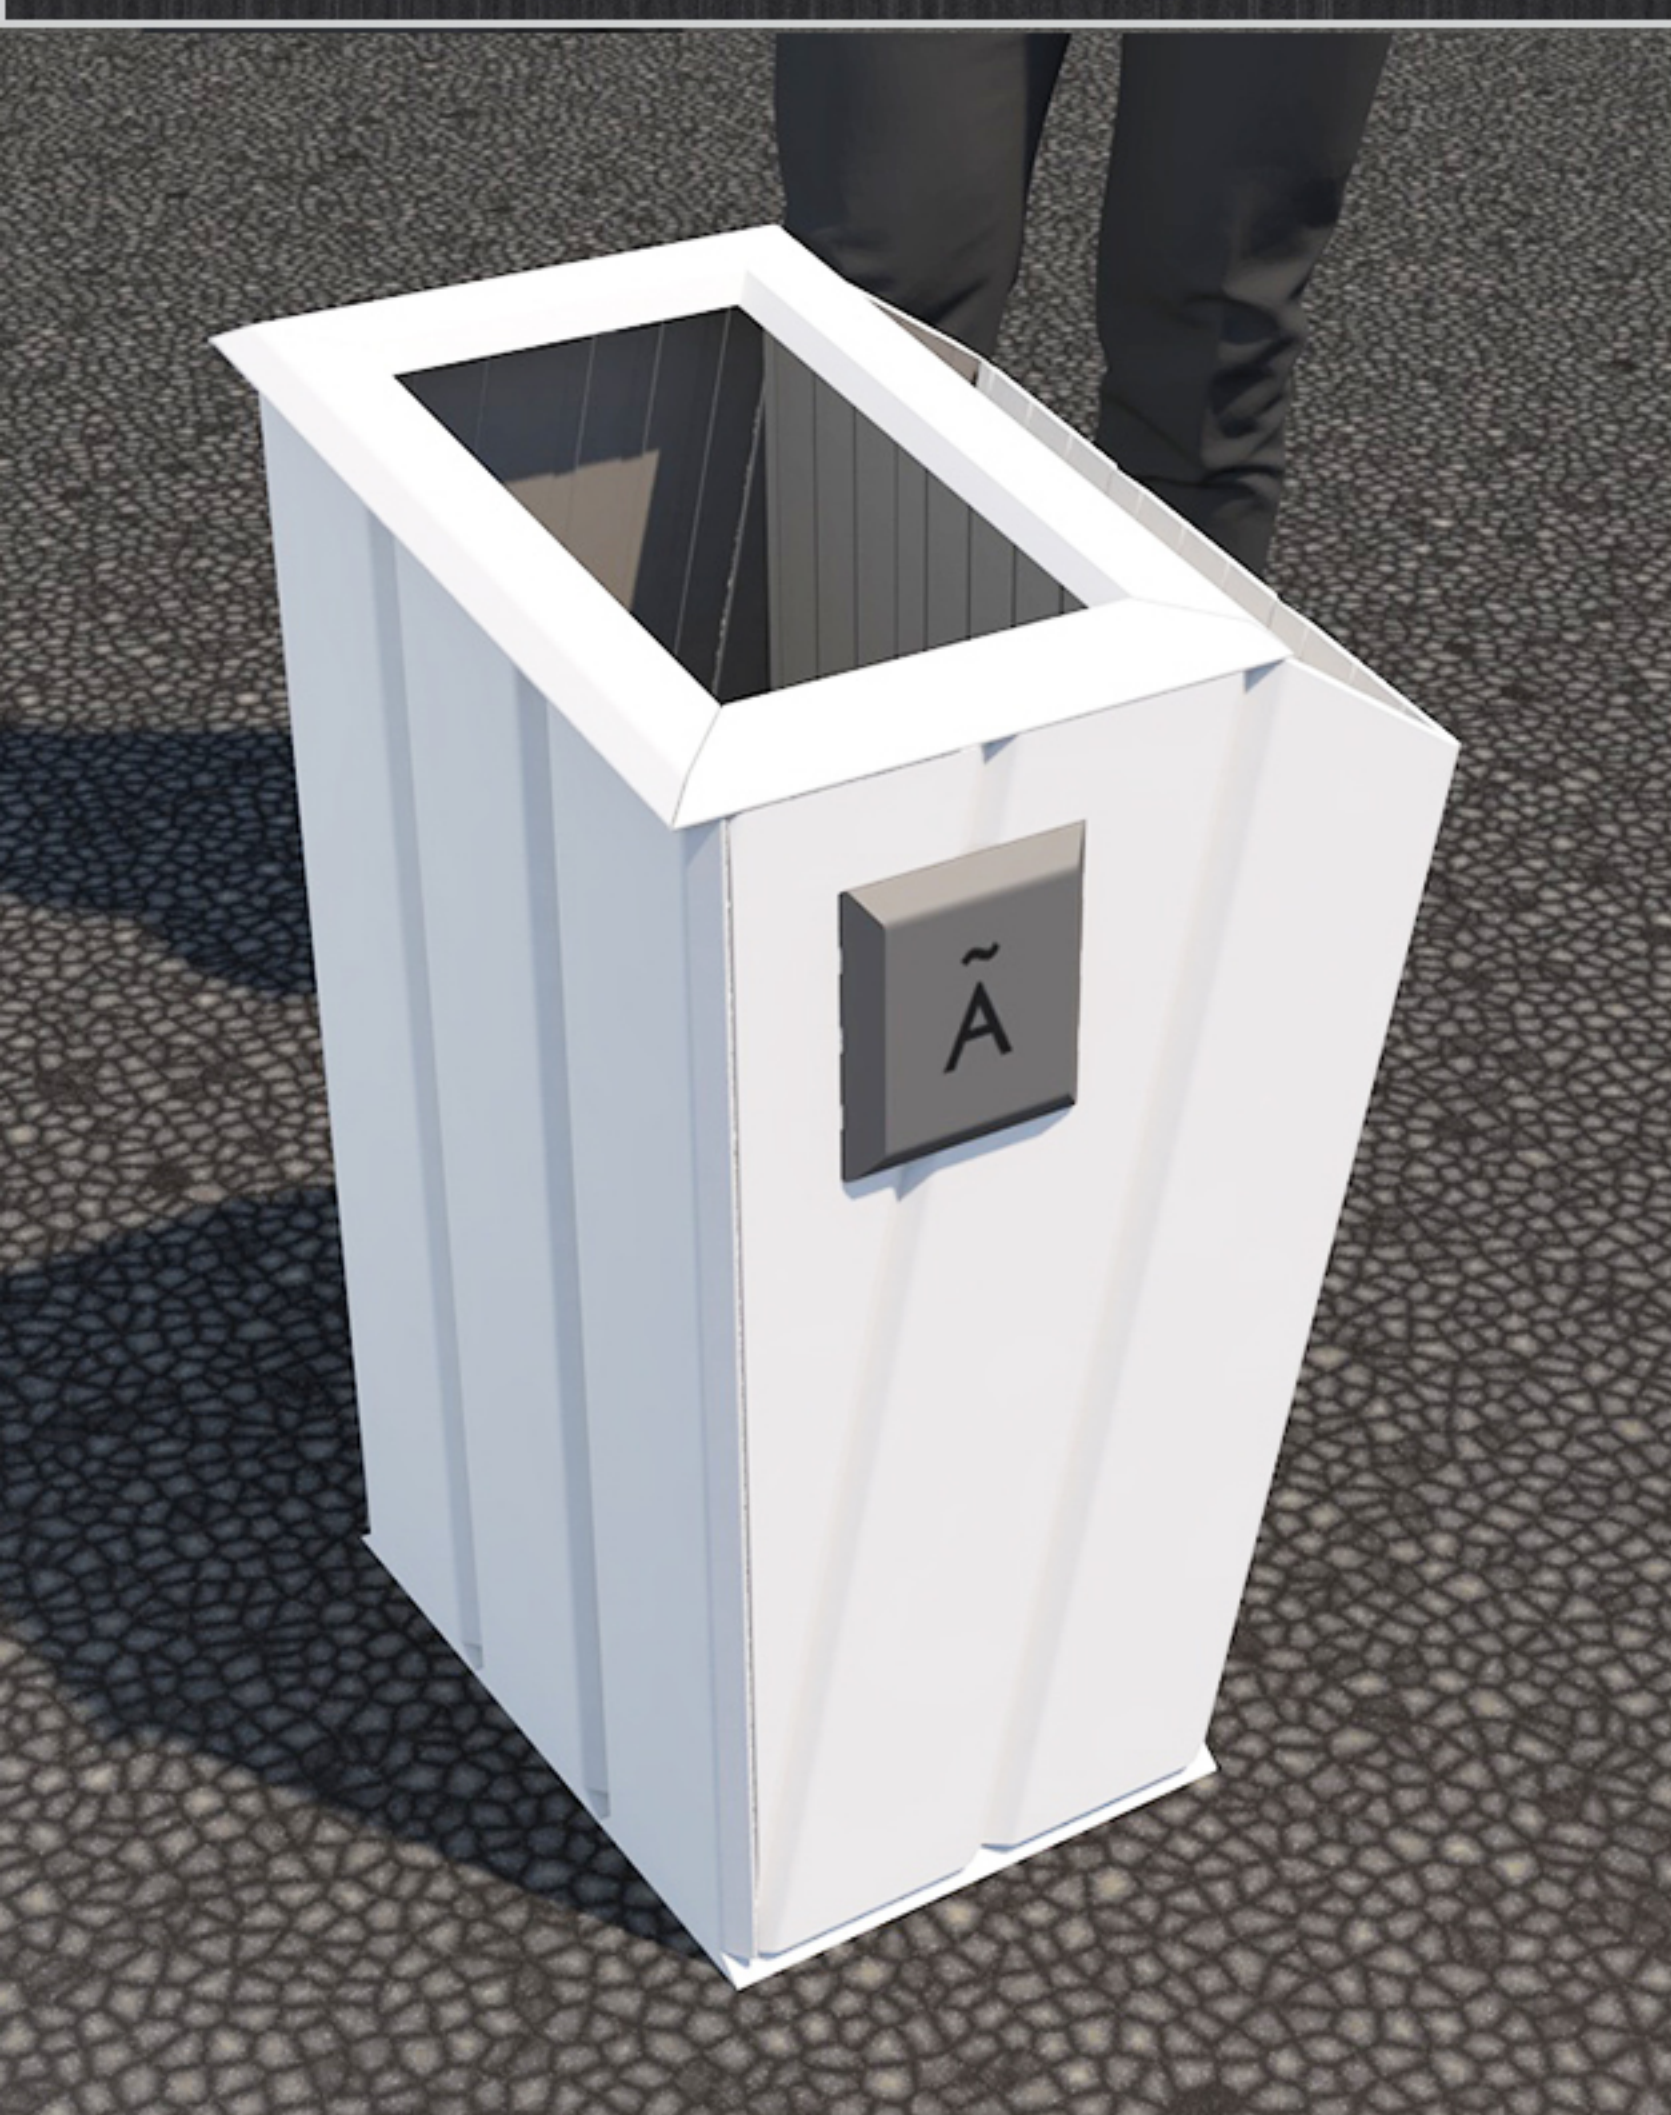

cesto VAV F1 ®

110x30x16 cm
Color Blanco
Tapa-Depósito
CENICERO

cesto ecológico
eco-madera^{wpc}

eco-madera^{wpc} + pintura **esmalte al agua**

cenicero ecológico
diseño industrial y producción (taller)

DISEÑO INNOVACIÓN

110 x 45 cm

eco-madera ^{wpc}

cesto ecológico
diseño industrial y producción (taller)

DISEÑO INNOVACIÓN

estudio taller

cesto VAV P3[®]

eco-madera ^{wpc} + pintura ^{esmalte al agua}

cesto ecológico

diseño industrial y producción (taller)

cesto VAV3in1®

eco-madera **wpc** + pintura **esmalte al agua**
cesto-cenicero-macetero

cesto ecológico
diseño industrial y producción (taller)

DISEÑO INNOVACIÓN

estudio taller

cesto VAV2in1®

82 L

42 x 44,8 cm
70 cm

eco-madera **wpc** + pintura **esmalte al agua**
cesto-cenicero

cesto ecológico
diseño industrial y producción (taller)

DISEÑO INNOVACIÓN

estudio taller

cesto VAV3in1®