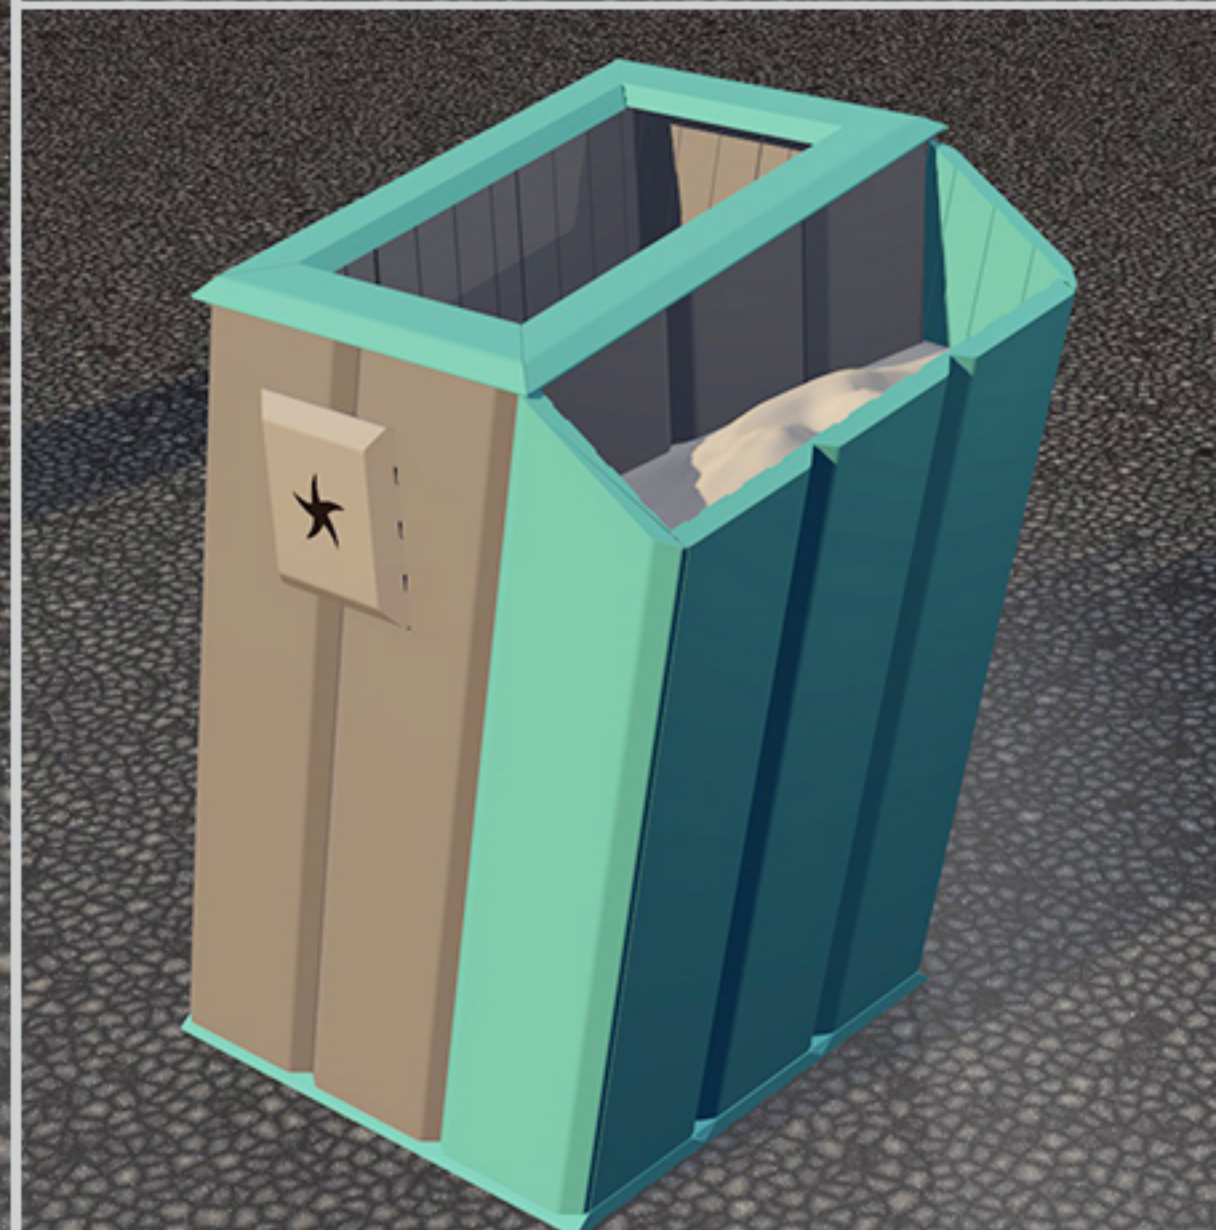

estudio taller

cestos ecológicos
diseño industrial y producción (taller)

DISEÑO INNOVACIÓN

estudio taller

cesto VAVC2[®]

64 x 37 Ø cm

versión color

eco-madera wpc + pintura esmalte al agua

cesto VAV F1 ®

110x30x16 cm
Color Blanco
Tapa-Depósito
CENICERO

cesto ecológico
eco-madera^{wpc}

eco-madera^{wpc} + pintura **esmalte al agua**

cenicero ecológico
diseño industrial y producción (taller)

DISEÑO INNOVACIÓN

cesto VAV2in1®

82 L

42 x 44,8 cm
70 cm

eco-madera **wpc** + pintura **esmalte al agua**
cesto-cenicero

cesto ecológico
diseño industrial y producción (taller)

DISEÑO INNOVACIÓN

estudio taller

cesto VAV3in1®

versión color

eco-madera **wpc** + pintura **esmalte al agua**
cesto-cenicero-macetero

cesto ecológico

diseño industrial y producción (taller)

eco-madera **wpc** + pintura **esmalte al agua**
cesto-cenicero