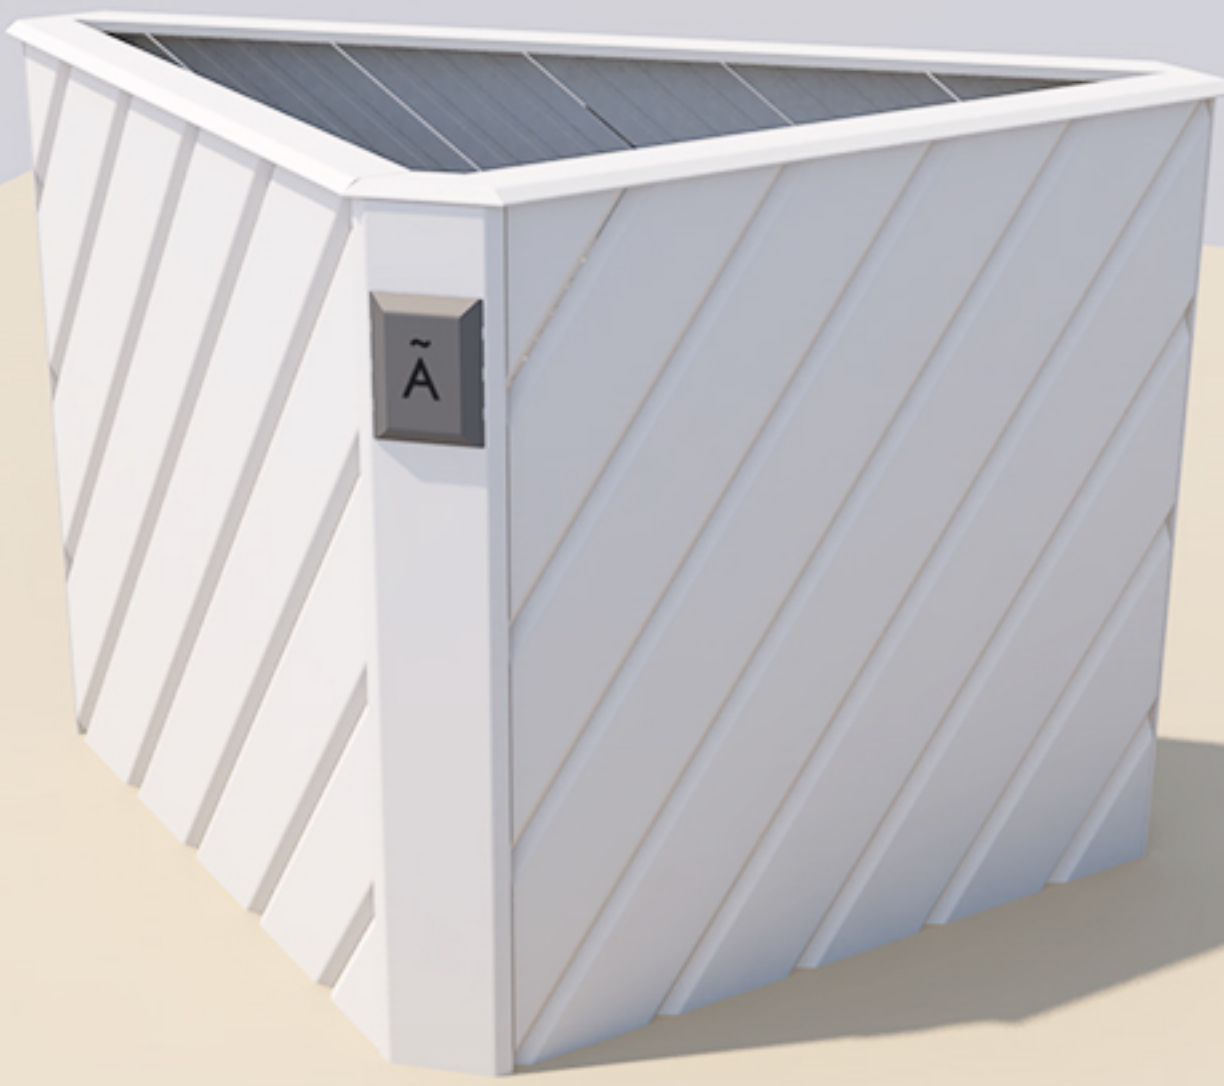

macetero
VAVPRISMA1®

136x70x89 cm
versión color