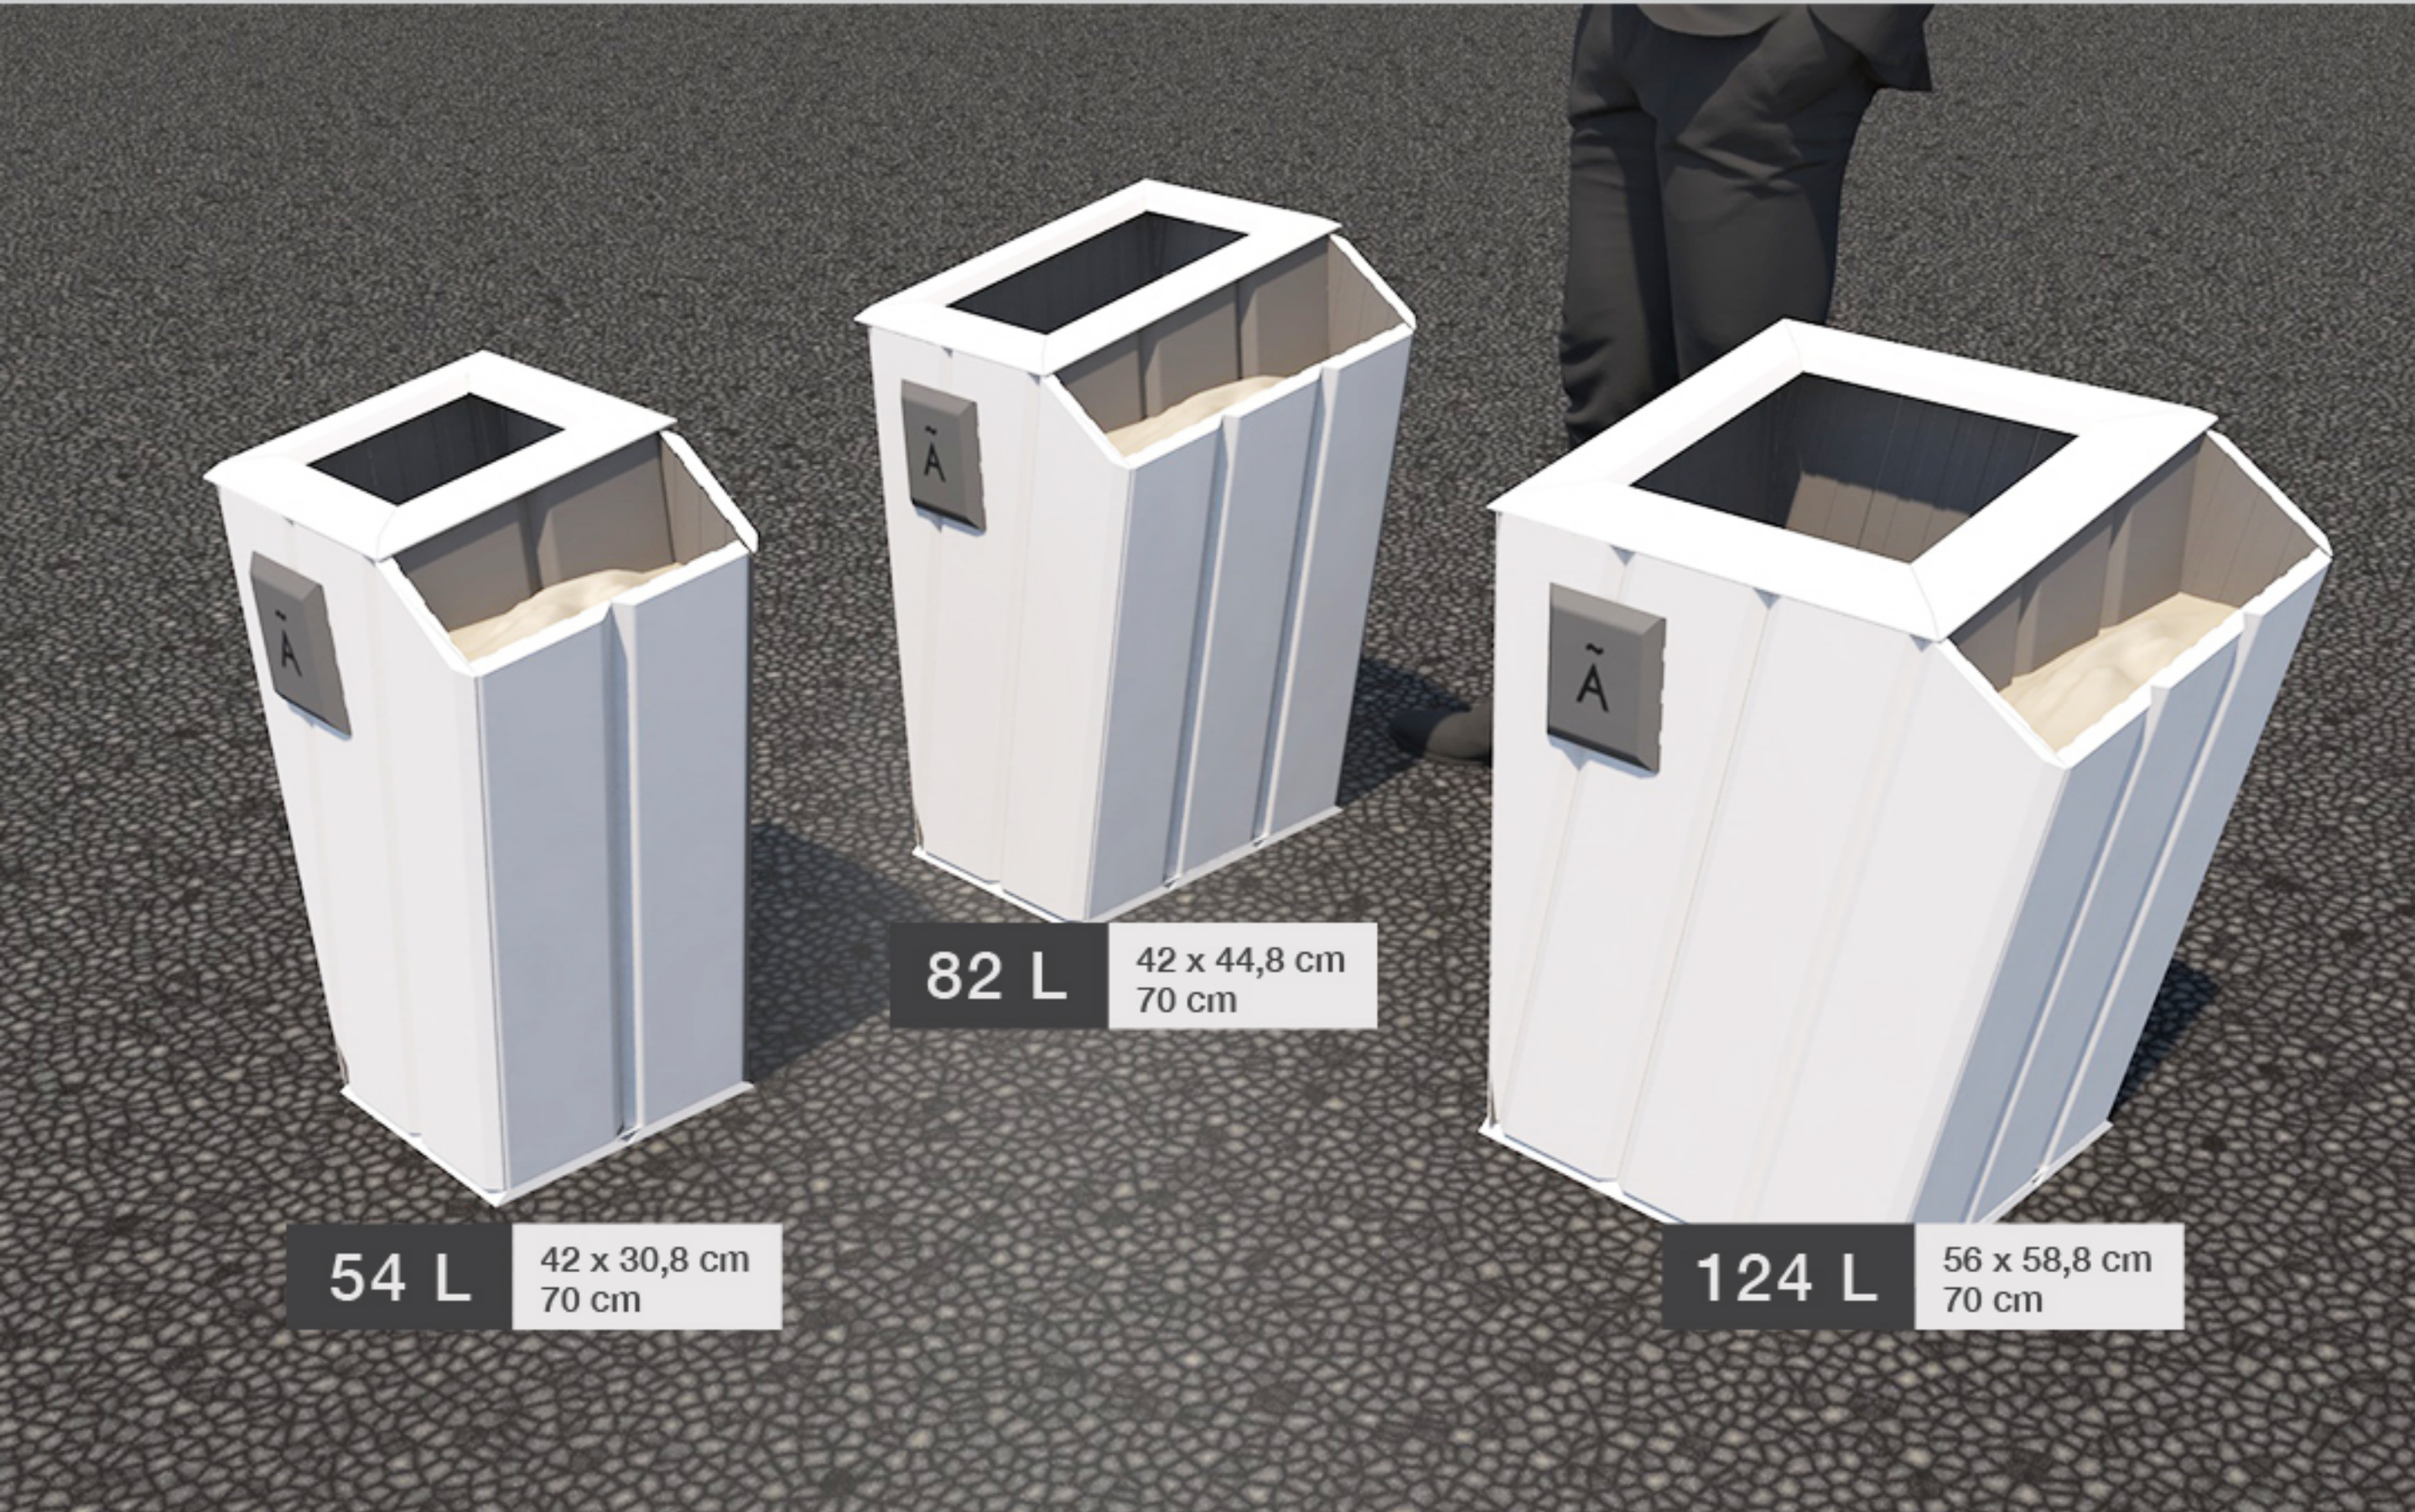

eco-madera **wpc** + pintura **esmalte al agua**
cesto-cenicero

cesto ecológico

diseño industrial y producción (taller)