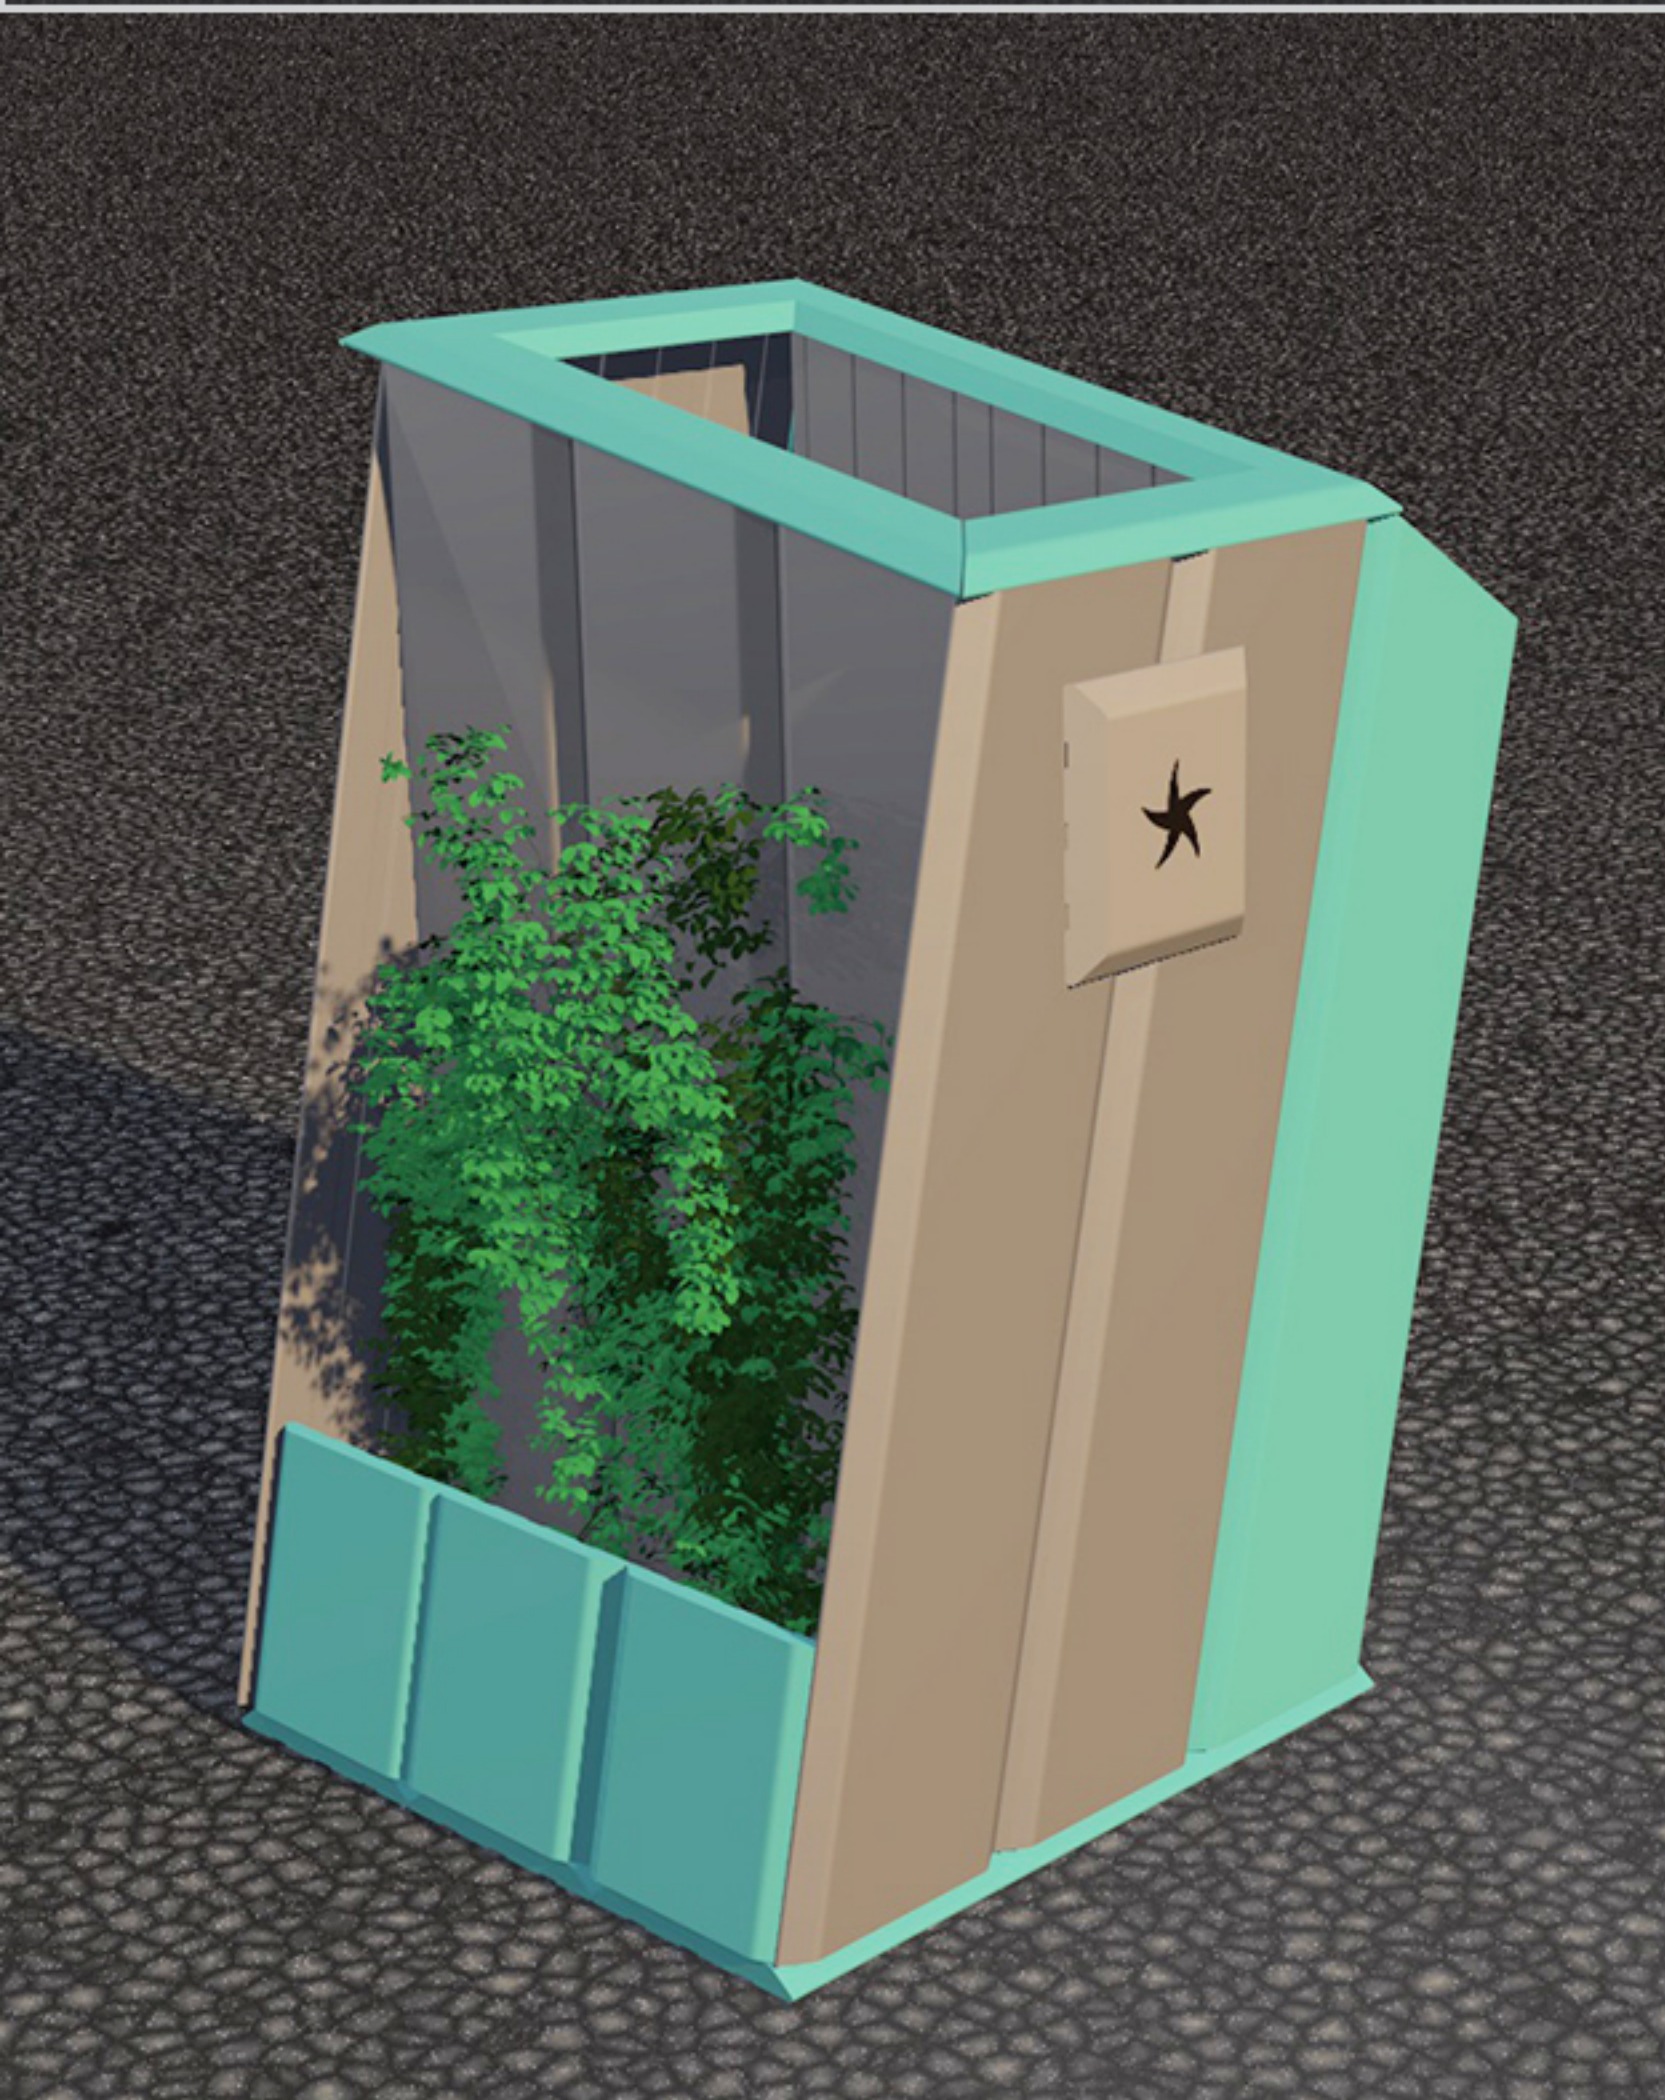

estudio taller

cestos ecológicos
diseño industrial y producción (taller)

DISEÑO INNOVACIÓN

estudio taller

cesto VAVC2[®]

64 x 37 Ø cm

versión color

eco-madera wpc + pintura esmalte al agua

cesto VAV F1 ®

110x30x16 cm
Color Blanco
Tapa-Depósito
CENICERO

cesto ecológico
eco-madera^{wpc}

eco-madera^{wpc} + pintura **esmalte al agua**

cenicero ecológico
diseño industrial y producción (taller)

DISEÑO INNOVACIÓN

cesto VAV2in1®

82 L

42 x 44,8 cm
70 cm

eco-madera **wpc** + pintura **esmalte al agua**
cesto-cenicero

cesto ecológico
diseño industrial y producción (taller)

DISEÑO INNOVACIÓN

estudio taller

cesto VAV3in1®

versión color

eco-madera **wpc** + pintura **esmalte al agua**
cesto-cenicero-macetero

cesto ecológico

diseño industrial y producción (taller)

eco-madera **wpc** + pintura **esmalte al agua**
cesto-cenicero